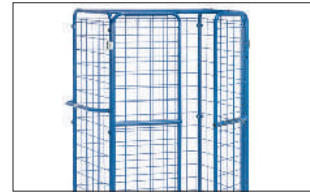

CHARIOTS POUR COLIS

Poignée de poussée:

Peut se fixer des 2 côtés. Le chariot peut également être déplacé sans poignée.

De nombreuses configurations:

1 grand côté ouvert, avec doubles portes battantes ou avec un toit.

Roues TPE:

Les roues à bandage TPE innovantes au design fetra, avec moyeu à roulement à billes, sont non traçantes et confortables avec peu de résistance au déplacement.

Habillage:

En treillis métallique ou tube acier.

Chariot pour colis **8582-1**

Chariots pour colis Système modulaire

Ensemble mécano-soudé et assemblé selon le principe des «inserts fetra», revêtement époxy bleu RAL 5007.

Ridelles petits côtés en 2 hauteurs, avec tubes verticaux distancés de 130 mm ou habillage en treillis métallique 100 x 100 x 5 mm. Le grand côté en tube est à accrocher et celui en habillage treillis métallique est à boulonner.